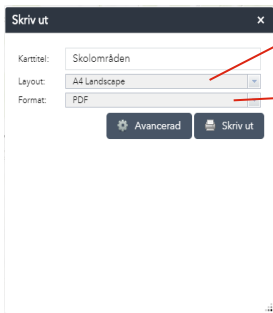

Lite hjälp för att använda kartan:

Skolorrådes gränserna är röda

Ju mera man zoomar in i kartan desto mer detaljer syns i kartan.

För att skriva ut kartan:

Här kan man byta till tex A3 om man vill ha större utskrift

Här kan man byta om man hellre vill ha tex en JPG bild.

För att panorera i kartan skall man hålla nere vänster musknapp och dra i kartan.