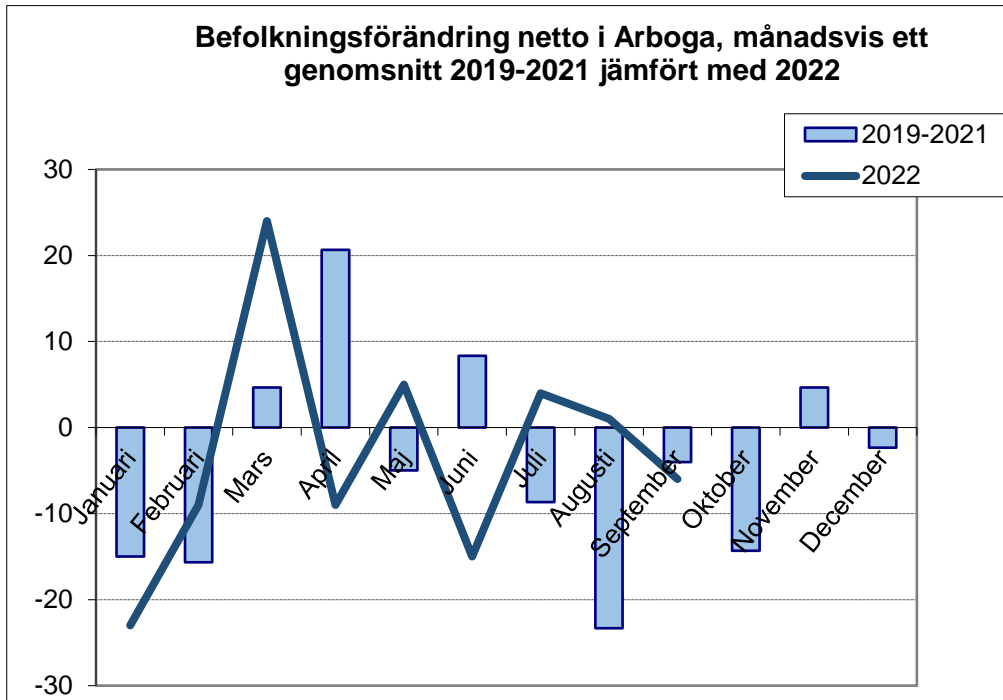

2 Månadsvis jämförelse mellan genomsnitt 2019 - 2021 och utfall 2022

3 Befolkningsförändring netto