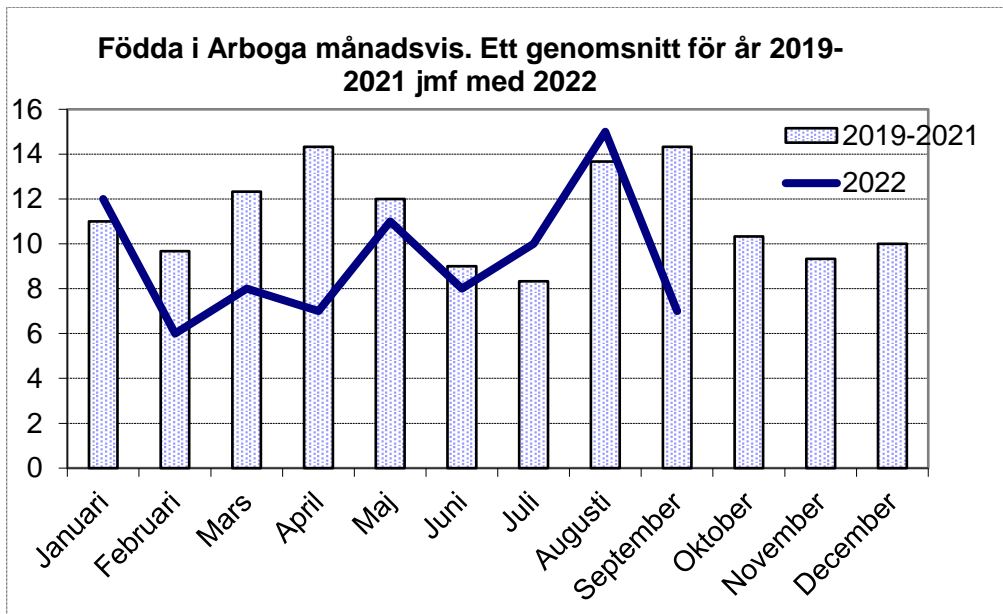

4 Födda, månadsvis